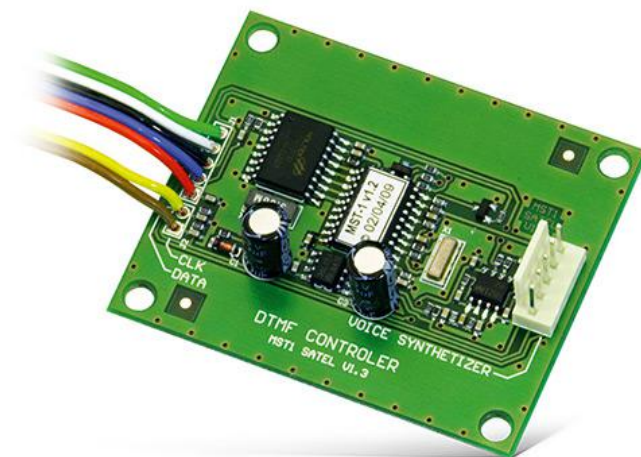

MST-1

MÓDULO DE CONTROL POR TELÉFONO DTMF PARA CA-6 Y CA-10

El módulo de mando por teléfono para las centrales CA-6 y CA-10 permite controlar a distancia las funciones básicas del sistema de alarma por medio del teclado de cualquier teléfono de marcación por tonos.

- control de trabajo de la central de alarma mediante el teléfono dotado de un mecanismo de marcación de números por tonos DTMF
- comprobación del estado del sistema y de la entradas supervisadas de la central de alarma
- cooperación con las centrales **CA-6** y **CA-10**

DATOS TÉCNICOS

Clase medioambiental	II
Dimensiones de la platinilla electrónica	61 x 50 mm
Rango de temperaturas de trabajo	-10...+55 °C
Consumo de la corriente en modo de disponibilidad	16 mA
Consumo máximo de la corriente	16 mA