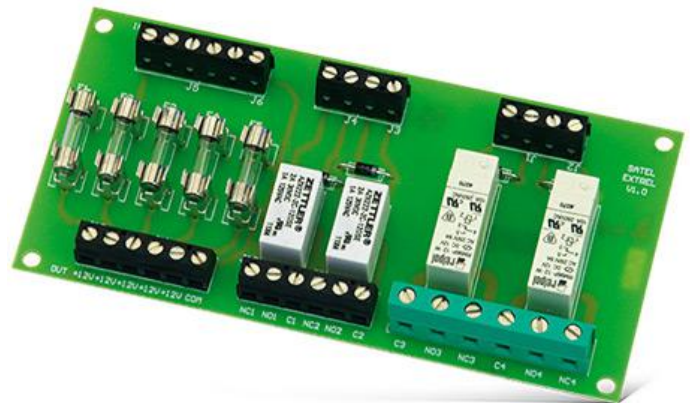

MP-1

ΜΟΝΑΔΑ ΡΕΛΕ

- Έλεγχος συσκευών υψηλού ρεύματος AC / DC
- Διέγερση με χαμηλού ρεύματος εξόδους OC
- 4 ρελέ
- 5 ασφάλειες

ΤΕΧΝΙΚΑ ΔΕΔΟΜΕΝΑ

Τάση τροφοδοσίας	12 V DC
Διαστάσεις πλακέτας	140 x 68 mm
Εύρος θερμοκρασίας λειτουργίας	-10...+55 °C
Βάρος	106 g