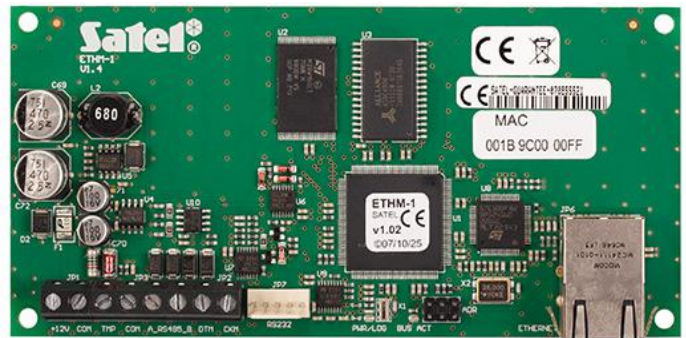

# ΕΤΗΜ-1

## ΜΟΝΑΔΑ ΕΠΙΚΟΙΝΩΝΪΑΣ ΜΈΣΩ ΔΙΚΤΥΟΥ TCP / IP

- υποστηρίζεται από πίνακες ελέγχου INTEGRA και VERSA
- αναφορά μέσω TCP / IP
- Απομακρυσμένος προγραμματισμός πίνακα μέσω λογισμικού **DLOAX**
- απομακρυσμένη επίβλεψη GUARDX
- λειτουργία του συστήματος μέσω ενός web browser ή κινητού τηλεφώνου με δυνατότητα Java
- κρυπτογραφημένη μετάδοση δεδομένων
- υποστήριξη για αυτόματη ρύθμιση παραμέτρων διεύθυνσης DHCP
- ανοιχτό πρωτόκολλο για την ολοκλήρωση συστημάτων μέσω του καναλιού TCP / IP

### ΤΕΧΝΙΚΑ ΔΕΔΟΜΈΝΑ

Τάση τροφοδοσίας	12 V DC
Εύρος θερμοκρασίας λειτουργίας	-10...+55 °C
Κατανάλωση ρεύματος σε Standby	120 mA
Ελάχιστη θερμοκρασία λειτουργίας	120 mA
Βάρος	64 g
Μέγιστη υγρασία	93±3%
Διαστάσεις	68 x 140 mm
Περιβαλλοντική κατηγορία σύμφωνα με EN50130-5	II