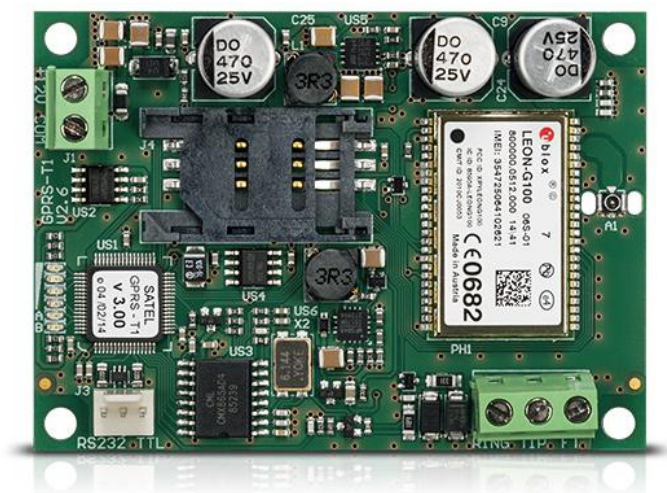

GPRS-T1

CONVERTITORE UNIVERSALE EVENTI PER REPORT GPRS/SMS

Il modulo **GPRS-T1** permette l'invio degli eventi alla stazione di vigilanza via GPRS e dei messaggi SMS tramite una qualsiasi centrale di allarme con un combinatore telefonico.

- conversione universale di protocolli vigilanza in GPRS/SMS
- commutazione automatica in SMS in caso di assenza del GPRS
- messaggi via SMS o CLIP
- invio delle trasmissioni di test attraverso l'utilizzo del CLIP
- segnalazione di guasto della connessione

SCHEMA TECNICA

Classe ambientale	II
Assorbimento di corrente massimo	220 mA
Peso	184 g
Corrente nominale dell'uscita FT	50 mA
Assorbimento di corrente in stato di pronto	50 mA
Dimensioni della scheda elettronica	80 x 57 mm
Temperatura di lavoro	-10...+55 °C
Tensione nominale di alimentazione (±15%)	12 V DC