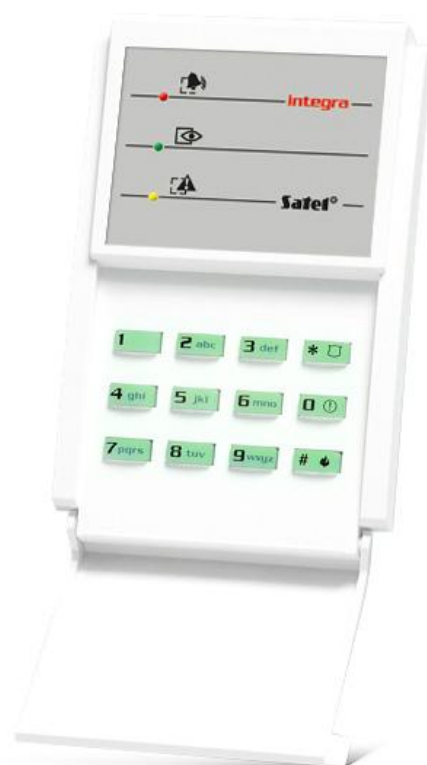

INT-S-GR

ГРУППОВАЯ КЛАВИАТУРА

Клавиатура для управления разделом (группой) предназначена для простой эксплуатации одного раздела системы **INTEGRA**, благодаря этому она идеально подходит для использования в системах, где отдельные разделы системы работают в качестве автономных подсистем.

- управление одной группой в системе
- тревоги, вызываемые с клавиатуры: НАПАДЕНИЕ, ПОЖАР, ПОМОЩЬ
- светодиодные индикаторы, отображающие состояние группы
- звуковая сигнализация выбранных системных событий
- функции контроля доступа
- реле для управления электрозамком
- вход контроля состояния двери

ТЕХДААННЫЕ

Напряжение питания ($\pm 15\%$)	12 В DC
Диапазон рабочих температур	-10...+55 °C
Потребление тока в режиме готовности	40 мА
Максимальное потребление тока	75 мА
Вес	110 г
Максимальная влажность воздуха	93 \pm 3%
Габаритные размеры	80 x 127 x 24 мм
Класс среды по стандарту EN50130-5	II
Максимальный ток релейного выхода (резистивная нагрузка)	2 А / 24 В DC