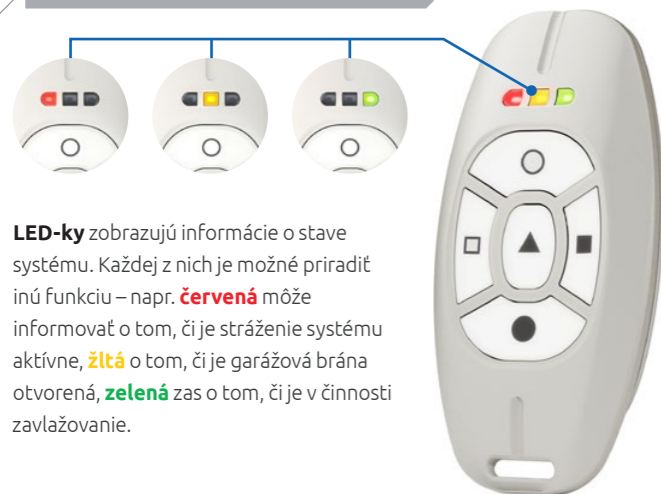

Ovládajte systém ako chcete!

Z pestrej škály možností ovládania zabezpečovacieho systému VERSA si vyberte tú, ktorá bude pre Vás a Vašich blízkych tá najvýhodnejšia. Lokálnu obsluhu systému umožňujú klávesnice. V našej ponuke sa nachádzajú rôzne modely týchto zariadení: drôtové alebo bezdrôtové, s klasickou klávesnicou alebo s dotykovým displejom a grafickým užívateľským rozhraním, s LCD displejom, alebo ekonomická verzia s LED-kami. Všetky klávesnice umožňujú nielen ovládanie funkcií zabezpečovacieho systému, ale aj ovládanie funkcií z oblasti domácej automatizácie (napr. ovládanie osvetlenia, kúrenia, garážovej brány a podobne).

VERSA-LED-GR VERSA-LCD-BL

VERSA-LCDR-WH VERSA-LCDM-WRL

Klávesnice VERSA-LCDR-WH a VERSA-LCDM-WRL majú okrem iného aj čítačku bezdotykových kariet a prívěskov, vďaka čomu umožňujú užívateľom ešte rýchlejší prístup do systému bez nutnosti pamätania si kódov.

V zabezpečovacom systéme VERSA môže byť nainštalovaných až **6 klávesníc**.

Jeden ovládač – veľa možností

LED-ky zobrazujú informácie o stave systému. Každý z nich je možné priradiť inú funkciu – napr. **červená** môže informovať o tom, či je stráženie systému aktívne, **žltá** o tom, či je garážová brána otvorená, **zelená** zas o tom, či je v činnosti zavlažovanie.

Každodennú obsluhu zabezpečovacieho systému je možné vykonávať aj diaľkovo. V okolí domu je možné systém ovládať pomocou bezdrôtového ovládača (kľúčenk) napr. APT-100*. V závislosti od konfigurácie, je pomocou ovládača možné vykonávať širokú škálu úloh – od zapínania alebo vypínania stráženia, privolávania pomoci v kritických situáciách, až po ovládanie napríklad garážovej brány alebo roliet. Unikátnou funkciou tohto ovládača je potvrdzovanie vykonania Vašich príkazov pomocou LED-iek. Na uľahčenie každodennej obsluhy slúži podsvietenie tlačidiel a zabudovaný bzučiak, ktorý reaguje na stlačenie ľubovoľného tlačidla a informuje, či ústredňa prijala príkaz.