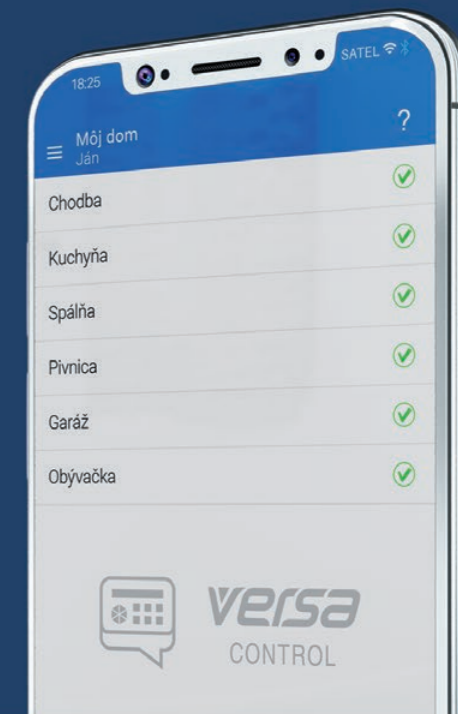

Ovládajte systém ako chcete!

Z pestrej škály možností ovládania zabezpečovacieho systému VERSA si vyberte tú, ktorá bude pre Vás a Vašich blízkych tá najvýhodnejšia. Lokálnu obsluhu systému umožňujú klávesnice. V našej ponuke sa nachádzajú rôzne modely týchto zariadení: drôtové alebo bezdrôtové, s klasickou klávesnicou alebo s dotykovým displejom a grafickým užívateľským rozhraním, s LCD displejom, alebo ekonomická verzia s LED-kami. Všetky klávesnice umožňujú nielen ovládanie funkcií zabezpečovacieho systému, ale aj ovládanie funkcií z oblasti domácej automatizácie (napr. ovládanie osvetlenia, kúrenia, garážovej brány a podobne).

Klávesnice VERSA-LCDR-WH a VERSA-LCDM-WRL majú okrem iného aj čítačku bezdotykových kariet a prívěskov, vďaka čomu umožňujú užívateľom ešte rýchlejší prístup do systému bez nutnosti pamätania si kódov.

V zabezpečovacom systéme VERSA môže byť nainštalovaných až **6 klávesníc**.

Jeden ovládač – veľa možností

LED-ky zobrazujú informácie o stave systému. Každý z nich je možné priradiť inú funkciu – napr. **červená** môže informovať o tom, či je stráženie systému aktívne, **žltá** o tom, či je garážová brána otvorená, **zelená** zas o tom, či je v činnosti zavlažovanie.