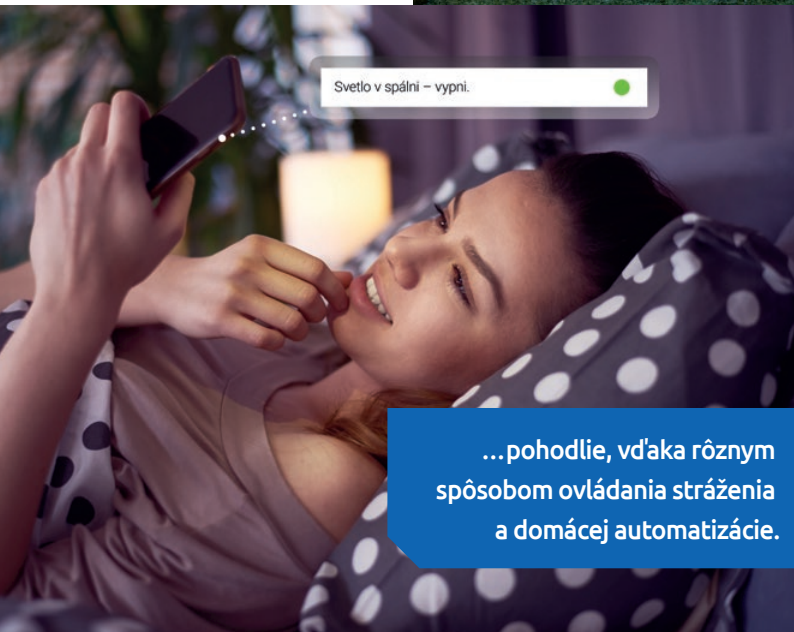

...pohodlie, vďaka rôznym
spôsobom ovládania stráženia
a domácej automatizácie.

...istota,
že kdekoľvek ste,
máte všetko
pod kontrolou.