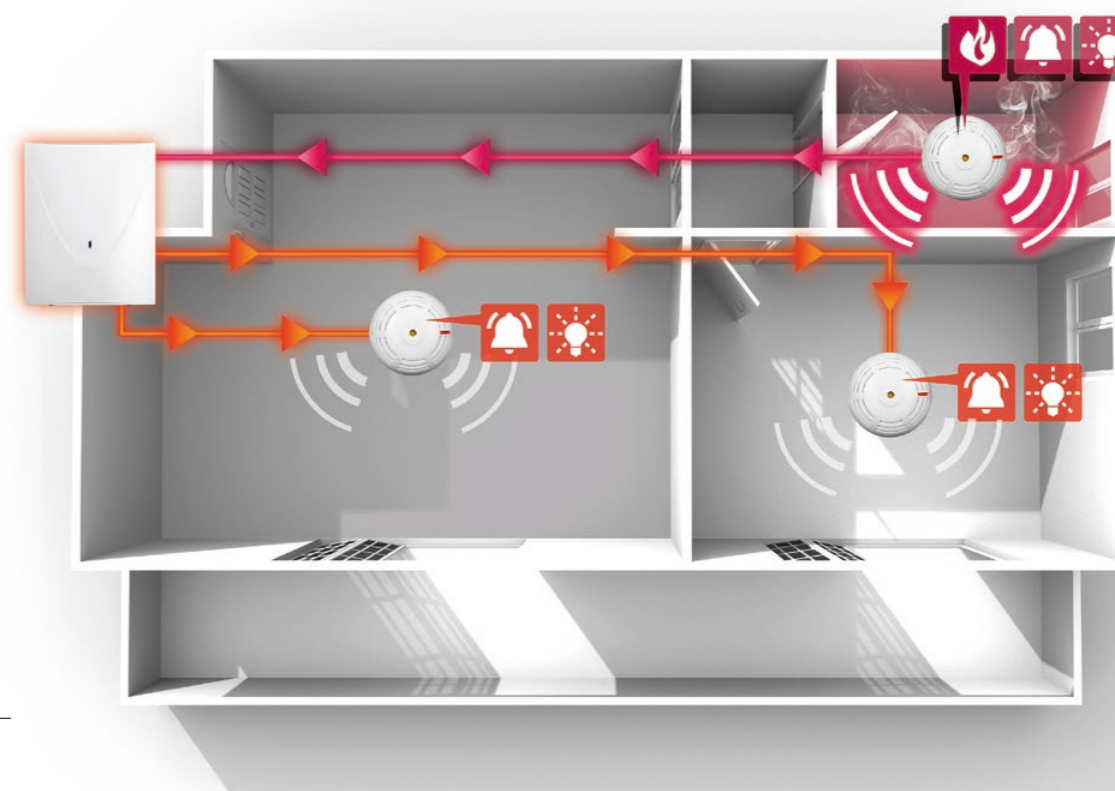

## DETEKTOR DYMU

Rýchla a spoľahlivá detekcia ohrozenia ohňom je základ ochrany pred požiarom. Preto je do obytných ako aj priemyselných objektov vhodná inštalácia zariadení, ktoré veľmi rýchlo zistia výskyt viditeľného dymu. Vynikajúcim riešením, ktoré zaisťuje vysokú úroveň zabezpečenia proti požiaru je detektor dymu ASD-250.

### REŽIM AUTONÓMNEJ ČINNOSTI

Detektor ASD-250 je ideálnym riešením pre malé objekty, v ktorých má byť zisťovanie výskytu dymu na veľmi vysokej úrovni, ale bez vytvárania systému ochrany proti požiaru.

Toto zariadenie spĺňa požiadavky normy EN 14604 pre autonómne detektory, čo potvrdzuje aj certifikát centra ochrany proti požiaru.

2

### REŽIM ČINNOSTI V RÁMCI SYSTÉMU ABAX 2/ABAX

ASD-250 môže taktiež pracovať v rámci systému ABAX 2 alebo ABAX. Ak sa v systéme ABAX 2 alebo ABAX nachádza viacero takýchto zariadení, v prípade zistenia dymu jedným z nich môže byť informácia o tom zaslaná cez kontrolér do iných detektorov ASD-250, čo v nich spustí akustickú a optickú signalizáciu. Takéto riešenie značne skracuje čas reakcie na vzniknuté ohrozenie, zvlášť keď sú jednotlivé detektory rozmiestnené napr. v miestnostiach na rôznych poschodiach.