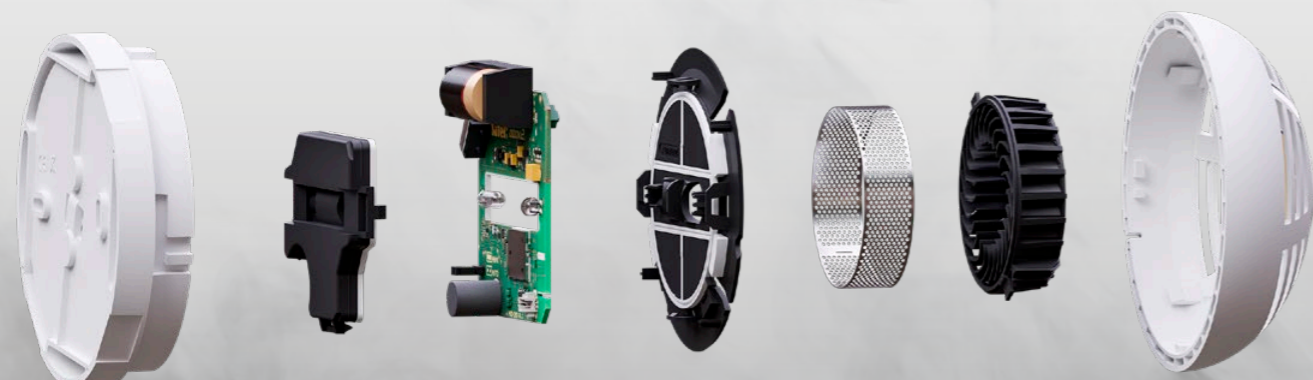

TECHNICKÉ INFORMÁCIE:

- optická (LED-ka) a akustická (piezoelektrická siréna) signalizácia zisteného dymu
- hlasitosť piezoelektrickej sirény: min. 85 dB vo vzdialenosti 3 m od detektora
- pracovná teplota od 0°C do 55°C
- malé rozmery: ø108 x 54 mm
- napájanie batériou CR123A (až 8 rokov činnosti*)

*v rámci ABAX 2 (v režime ECO), v závislosti od pracovných podmienok