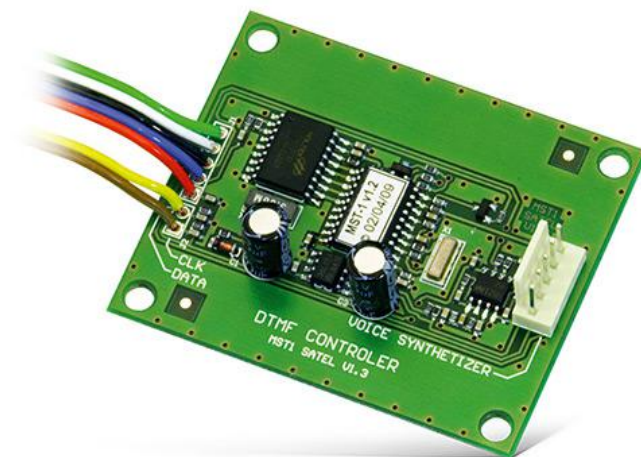

MST-1

MODUL TELEFÓNNEHO OVLÁDANIA DTMF PRE ÚSTREDNE CA-6 A CA-10

Modul telefónneho ovládania pre ústredne **CA-6** a **CA-10** umožňuje diaľkové ovládanie základných funkcií systému pomocou klávesnice telefónu s tónovou voľbou DTMF.

- ovládanie činnosti zabezpečovacej ústredne pomocou telefónu s tónovou voľbou DTMF
- overenie stavu systému a vstupov zabezpečovacej ústredne
- spolupráca s ústredňami **CA-6** a **CA-10**

TECHNICKÉ INFORMÁCIE

Trieda prostredia	II
Rozmery dosky elektroniky	61 x 50 mm
Pracovná teplota	-10...+55 °C
Odber prúdu v pohotovostnom režime	16 mA
Maximálny odber prúdu	16 mA