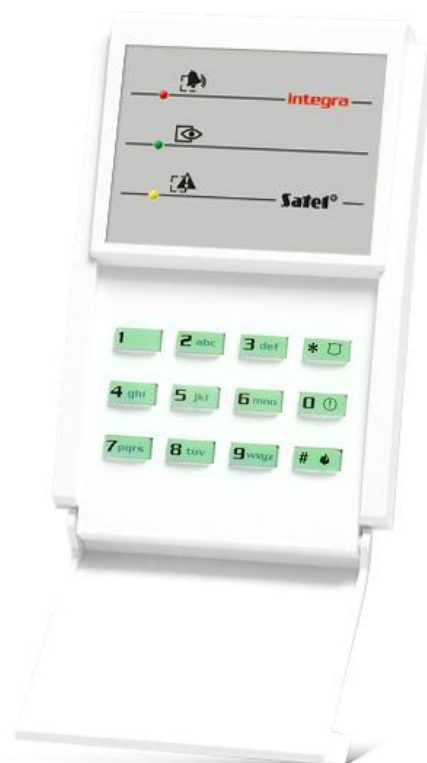

# INT-S-GR

## KLÁVESNICA PRE SKUPINY

Klávesnica pre skupiny je určená na jednoduchú obsluhu jednej skupiny systému **INTEGRA**, vďaka čomu je ideálne vhodná pre systémy, kde jednotlivé skupiny plnia funkciu funkčne odlišných podsystemov.

Klávesnica sa vyrába v dvoch verziách, ktoré sa líšia farbou podsvietenia klávesov: biela (**INT-S-W**), modrá (**INT-S-BL**) alebo zelená (**INT-S-GR**).

- ovládanie jednej skupiny v systéme
- alarmy NAPADNUTIE, POŽIAR a POMOC spúšťané z klávesnice
- LED-ky zobrazujúce stav skupiny
- akustická signalizácia vybraných udalostí v systéme
- funkcie kontroly vstupu
- relé na ovládanie elektromagnetického zámku dverí
- vstup na kontrolu stavu dverí

## TECHNICKÉ INFORMÁCIE

Napätie napájania ( $\pm 15\%$ )	12 V DC
Pracovná teplota	-10...+55 °C
Odber prúdu v pohotovostnom režime	40 mA
Maximálny odber prúdu	75 mA
Hmotnosť	110 g
Maximálna vlhkosť ovzdušia	93 $\pm$ 3%
Rozmery	80 x 127 x 24 mm
Trieda prostredia podľa EN50130-5	II
Zaťažiteľnosť výstupu relé (zaťaženie s odporom)	2 A / 24 V DC