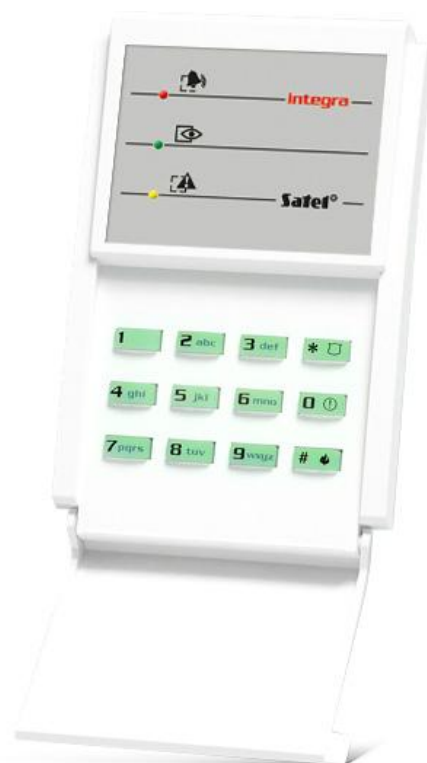

# INT-S-GR

## KLÁVESNICA PRE SKUPINY

Klávesnica pre skupiny je určená na jednoduchú obsluhu jednej skupiny systému **INTEGRA**, vďaka čomu je ideálne vhodná pre systémy, kde jednotlivé skupiny plnia funkciu funkčne odlišných podsystémov.

Klávesnica sa vyrába v dvoch verziách, ktoré sa líšia farbou podsvietenia klávesov: biela (**INT-S-W**), modrá (**INT-S-BL**) alebo zelená (**INT-S-GR**).

- ovládanie jednej skupiny v systéme
- alarmy NAPADNUTIE, POŽIAR a POMOC spúšťané z klávesnice
- LED-ky zobrazujúce stav skupiny
- akustická signalizácia vybraných udalostí v systéme
- funkcie kontroly vstupu
- relé na ovládanie elektromagnetického zámku dverí
- vstup na kontrolu stavu dverí

## TECHNICKÉ INFORMÁCIE

Napätie napájania ( $\pm 15\%$ )	12 V DC
Pracovná teplota	-10...+55 °C
Odber prúdu v pohotovostnom režime	40 mA
Maximálny odber prúdu	75 mA
Hmotnosť	110 g
Maximálna vlhkosť ovzdušia	93 $\pm$ 3%
Rozmery	80 x 127 x 24 mm
Trieda prostredia podľa EN50130-5	II
Zaťažiteľnosť výstupu relé (zaťaženie s odporom)	2 A / 24 V DC