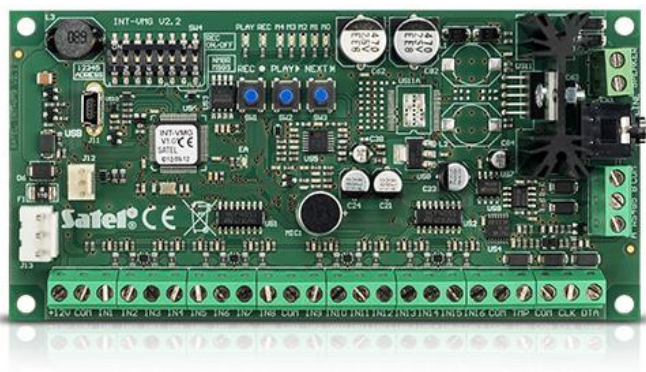

# INT-VMG

## VOICE MESSAGE MODULE

Modul **INT-VMG** je navržen pro přehrání hlasové zprávy v zařízení, spuštěném ústřednou. Může být použit k poskytnutí informačních a varovných zpráv, stejně tak jako k usnadnění obsluhy zabezpečovacího systému – například pro starší lidi nebo děti. Navíc, schopnost zaznamenat jakýkoliv zvuk, umožňuje použití modulu pro přehrání specifického varovného signálu. Vestavěný zesilovač umožňuje přímé připojení k externímu reproduktoru a síťový výstup umožňuje připojení do PA systémů v budovách. Zprávy jsou zaznamenány v paměti zařízení. Pomocí dodávaného firmwaru lze převést psaný text na hlas. Proto není zapotřebí podpora lektora při překladu.

### Vlastnosti:

- schopnost zaznamenat až 32 zpráv
- spuštění zpráv ústřednou nebo jiným externím zařízením
- vstavěný zesilovač umožňující přímé připojení k reproduktoru
- výstup pro snadné připojení do PA systémů
- vestavěný USB-port pro rychlé programování pomocí počítače

Pro připojení k modulu **INT-VMG** musí být nainstalován **SATEL Virtual Port Driver**.