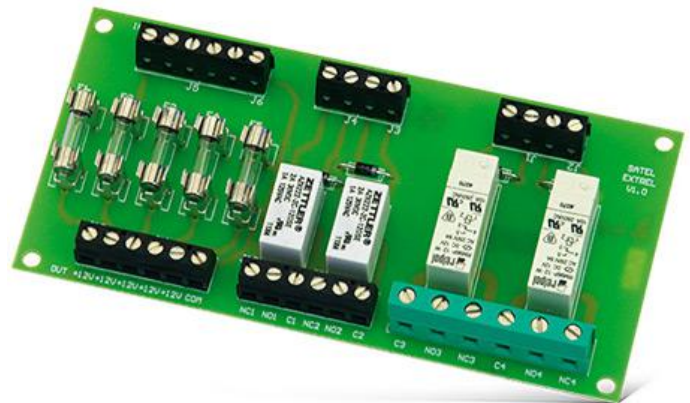

MP-1

ΜΟΝΑΔΑ ΡΕΛΕ

- Έλεγχος συσκευών υψηλού ρεύματος AC / DC
- Διέγερση με χαμηλού ρεύματος εξόδους OC
- 4 ρελέ
- 5 ασφάλειες

ΤΕΧΝΙΚΑ ΔΕΔΟΜΕΝΑ

| | |
|--------------------------------|--------------|
| Τάση τροφοδοσίας | 12 V DC |
| Διαστάσεις πλακέτας | 140 x 68 mm |
| Εύρος θερμοκρασίας λειτουργίας | -10...+55 °C |
| Βάρος | 106 g |