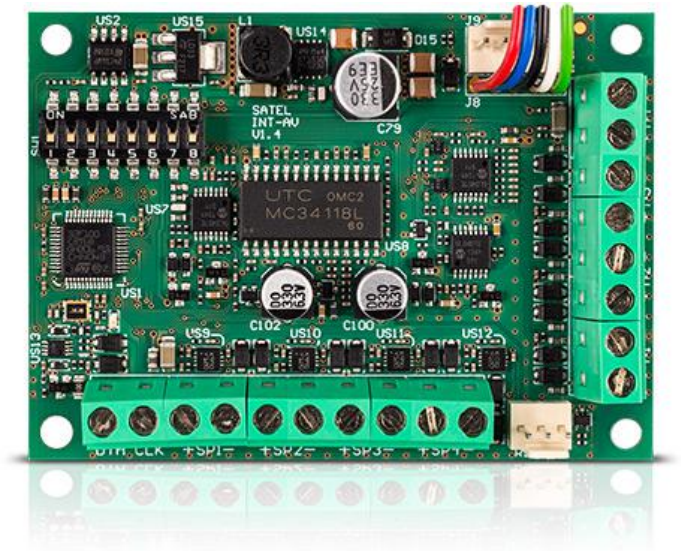

# INT-AV

## ΑΚΟΥΣΤΙΚΉ ΜΟΝΑΔΑ ΕΛΈΓΧΟΥ ΣΥΝΑΓΕΡΜΟΎ

Η μονάδα ακουστικού ελέγχου συναγερμού INT-AV επιτρέπει την πρώτη, εξ αποστάσεως αξιολόγηση απειλής ακούγοντας την κατάσταση στο προστατευμένο κτίριο. Επιπλέον, αυτή η συσκευή επιτρέπει για τη μετάδοση μηνυμάτων από το σταθμό παρακολούθησης, και μπορεί να χρησιμοποιηθεί για να δώσει εντολές σε πρόσωπα που υπάρχουν στο προστατευμένο κτίριο.

- Η μονάδα ακουστικού ελέγχου συναγερμού επιτρέπει την εξάλειψη των ψευδών συναγερμών
- τοπική μετάδοση των μηνυμάτων από τον σταθμό παρακολούθησης
- αμφίδρομη μετάδοση των σημάτων ήχου μεταξύ των μονάδων ενδοεπικοινωνίας και της τηλεφωνικής γραμμής
- συνεργάζεται με έως και 4 ενδοεπικοινωνίες που λειτουργούν σε half duplex λειτουργία
- λειτουργία ανίχνευσης σαμποτάζ μικροφώνου

### ΤΕΧΝΙΚΑ ΔΕΔΟΜΈΝΑ

Τάση τροφοδοσίας	12 V DC
Διαστάσεις πλακέτας	57 x 80 mm
Εύρος θερμοκρασίας λειτουργίας	-10...+55 °C
Κατανάλωση ρεύματος σε Standby	35 mA
Βάρος	46 g
Μέγιστη υγρασία	93±3%
Περιβαλλοντική κατηγορία σύμφωνα με EN50130-5	II
Μέγιστη κατανάλωση ρεύματος (INT-AB + 1xINT-AVT)	160 mA
Μέγιστη κατανάλωση ρεύματος (INT-AB + 1xINT-AVT)	500 mA