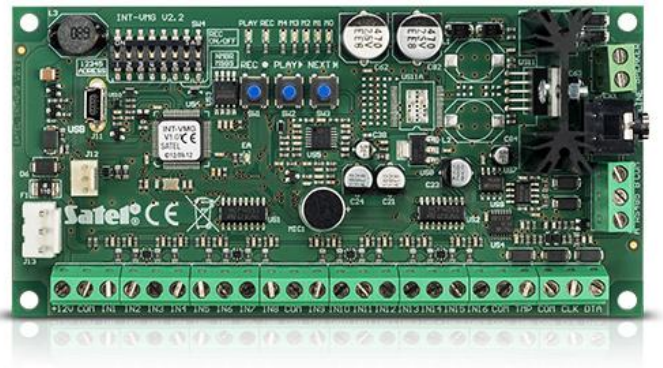

# INT-VMG

## ΜΟΝΑΔΑ ΑΝΑΓΓΕΛΙΑΣ ΦΩΝΗΤΙΚΩΝ ΜΗΝΥΜΑΤΩΝ

Η μονάδα INT-VMG έχει σχεδιαστεί για την αναπαραγωγή φωνητικών μηνυμάτων στην εγκατάσταση, τα οποία ενεργοποιούνται από τον πίνακα ελέγχου. Μπορεί να χρησιμοποιηθεί για την παροχή πληροφοριών και την αναγγελία μηνύματων προειδοποίησης, καθώς και να κάνει την λειτουργία του συστήματος συναγερμού, ευκολότερη π.χ. για τους ηλικιωμένους ή παιδιά. Επιπλέον, η ικανότητα να καταγράφει κάθε ήχο επιτρέπει στη μονάδα να αναπαράγει ειδικούς ήχους προειδοποίησης. Ο ενσωματωμένος ενισχυτής επιτρέπει την άμεση σύνδεση ενός εξωτερικού μεγαφώνου, και η έξοδος της γραμμής επιτρέπει τη σύνδεση με το σύστημα ανακοινώσεων του κτίριο. Τα μηνύματα καταγράφονται στη μνήμη της συσκευής χρησιμοποιώντας το παρεχόμενο λογισμικό με τη δυνατότητα μετατροπής γραπτού κειμένου σε ομιλία, έτσι δεν υπάρχει καμία ανάγκη για την καταγραφή από εκφωνητή.

### Δυνατότητες:

- Ικανότητα να καταγράφει έως και 32 μηνύματα
- Ενεργοποίηση μηνυμάτων απο το πίνακα ελέγχου INTEGRA ή άλλων εξωτερικών συσκευών
- Ενσωματωμένος ενισχυτής επιτρέπει την άμεση σύνδεση ενός μεγαφώνου
- Γραμμή εξόδου για εύκολη σύνδεση σε σύστημα αναγγελιών PA
- Ενσωματωμένη θύρα USB για γρήγορο προγραμματισμό με υπολογιστή

### ΤΕΧΝΙΚΑ ΔΕΔΟΜΕΝΑ

Τάση τροφοδοσίας	12 V DC
Διαστάσεις πλακέτας	68 x 140 mm
Εύρος θερμοκρασίας λειτουργίας	-10...+55 °C
Κατανάλωση ρεύματος σε Standby	75 mA
Ελάχιστη θερμοκρασία λειτουργίας	500 mA
Βάρος	80 g
Μέγιστη υγρασία	93 ±3%
Περιβαλλοντική κατηγορία σύμφωνα με EN50130-5	II
Μέγιστη ισχύς των εξόδων ηχείων	6 W
Συνιστώμενη αντίσταση του συνδεδεμένου ηχείου στους ακροδέκτες ηχείων	8 Ω