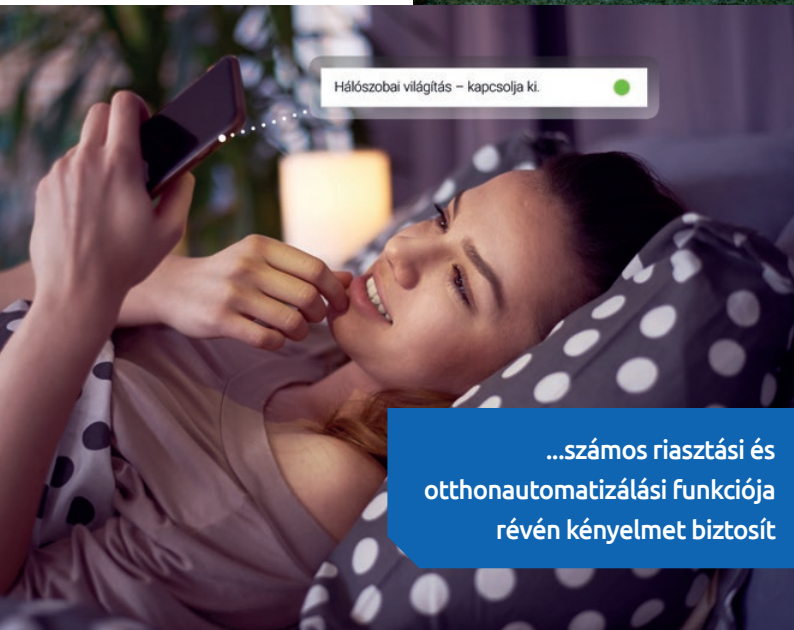

Mobil felügyelet

A betörők egyre vakmerőbbek, ezért az emberek is egyre gyanakvóbbak. Ugye Ön is ideges lesz, ha egy futár azzal csönget be, hogy csomagot hozott, úgy, hogy Ön nem várta? Ellenőrizze, hogy ki az, mielőtt kikapcsolja a riasztót! A VERSA CONTROL alkalmazás segítségével élőképben tudja megnézni az illetőt az IP kameráin keresztül. Ha tényleg futár, kikapcsolhatja a riasztót és kinyithatja neki az ajtót – ezt is az alkalmazással. Mindent egy kézben!

A közelítőkulcsot fölteheti a kulcsomójára, hogy mindig kéznél legyen.

Kártya kétféle méretben

Vastag

Vékony

A vékony kártyát akár a tárcájában is tarthatja a bankkártyája mellett.

A VERSA riasztó- rendszer...

...átfogó és hatékony
védelmet nyújt a kis és
közepes méretű épületeknek

...biztonságot ad esztétikus
kivitelben, a legkorszerűbb
érintőképernyővel

...számos riasztási és
otthonautomatizálási funkciója
révén kényelmet biztosít