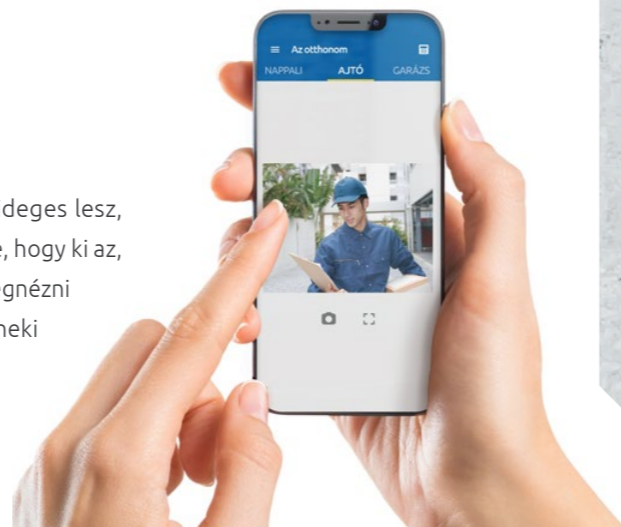

Fontos Önnek az ideje és a kényelme? Az alkalmazásnak köszönhetően minden információhoz hozzáférhet és a távoli elérés lehetőségei is csak egy karnyújtásnyira vannak.

Android iOS

Ellenőrizzen mindent!

Szokott hosszabb időt távol tölteni az otthonától? Volt már olyan, hogy hirtelen kellett elmennie otthonról, és a gyerekeket a babysitterre kellett bízni? Vagy aggódik házi kedvence miatt, mert egész hétvégére otthon hagyta? Emiatt többé nem kell aggódnia! Mindent ellenőrizhet a VERSA CONTROL segítségével. Ha vannak telepített IP kamerái a lakásában vagy házában, az alkalmazás segítségével gyorsan megnézheti a bentről készült képeket az okostelefonjáról. Csak néhány koppintás a képernyőn, és megbizonyosodhat arról, hogy szerettei biztonságban vannak.

Hogyan lehet kijátszani a betörőket?

Hanghitelesítés

Lepje meg a betörőt... a saját hangjával! Használjon hanghitelesítést, mely megtalálható a VERSA Plus és VERSA IP funkciói között. Csak fel kell hívnia a riasztóközpontját, és máris meghallgathatja, hogy mi történik az otthonában, amíg távol van. Egy speciális – hangszóróval felszerelt modul segítségével el is ijesztheti a betörőt. Pl. hangosan bekiabálhatja a lakásba, hogy „mindjárt kiérkezik a rendőrség”.

Mobil felügyelet

A betörők egyre vakmerőbbek, ezért az emberek is egyre gyanakvóbbak. Ugye Ön is ideges lesz, ha egy futár azzal csönget be, hogy csomagot hozott, úgy, hogy Ön nem várta? Ellenőrizze, hogy ki az, mielőtt kikapcsolja a riasztót! A VERSA CONTROL alkalmazás segítségével élőképben tudja megnézni az illetőt az IP kameráin keresztül. Ha tényleg futár, kikapcsolhatja a riasztót és kinyithatja neki az ajtót – ezt is az alkalmazással. Mindent egy kézben!