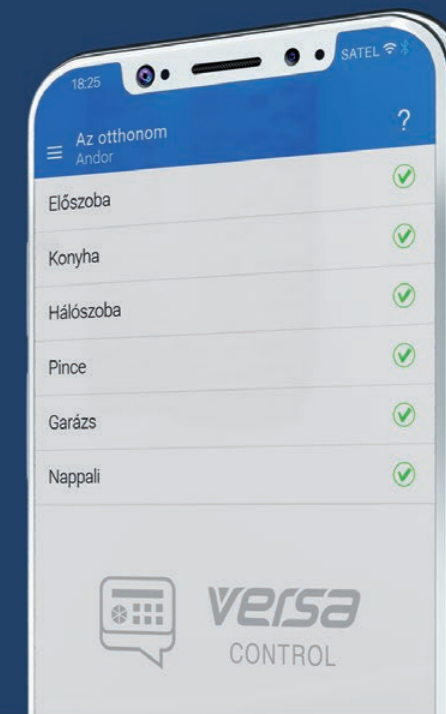

* Az APT-100 távirányító az ABAX kétirányú vezeték nélküli rendszer része, amely számos vezeték nélküli eszközt kínál a VERSA központokhoz.

Távolról, könnyen, megbízhatóan

VERSA riasztórendszeréhez bármikor hozzáférhet. Az okostelefonról elérhető VERSA CONTROL alkalmazás segítségével számos funkció távolról is vezérelhető.

Felügyelje otthona biztonságát bárhol! Ezt megkönnyítik a PUSH értesítések, melyek az Ön által kiválasztott, központra beérkezett, eseményekről küld értesítést.

Előfordult már, hogy a reggeli sietségben égvé hagyta a villanyt a fürdőszobában vagy az előszobában? Vagy nem emlékszik, hogy élesítette-e a riasztót? Most már távolról is ellenőrizheti, és – szükség esetén – élesítheti a rendszert vagy lekapcsolhatja a villanyt, ezáltal áramot spórol és nyugodt lehet, hogy az otthona biztonságban van.

Fontos Önnek az ideje és a kényelme? Az alkalmazásnak köszönhetően minden információhoz hozzáférhet és a távoli elérés lehetőségei is csak egy karnyújtásnyira vannak.

Android iOS

Ellenőrizzen mindent!

Szokott hosszabb időt távol tölteni az otthonától? Volt már olyan, hogy hirtelen kellett elmennie otthonról, és a gyerekeket a babysitterre kellett bízni? Vagy aggódik házi kedvence miatt, mert egész hétvégére otthon hagyta? Emiatt többé nem kell aggódnia! Mindent ellenőrizhet a VERSA CONTROL segítségével. Ha vannak telepített IP kamerái a lakásában vagy házában, az alkalmazás segítségével gyorsan megnézheti a bentről készült képeket az okostelefonjáról. Csak néhány koppintás a képernyőn, és megbizonyosodhat arról, hogy szerettei biztonságban vannak.