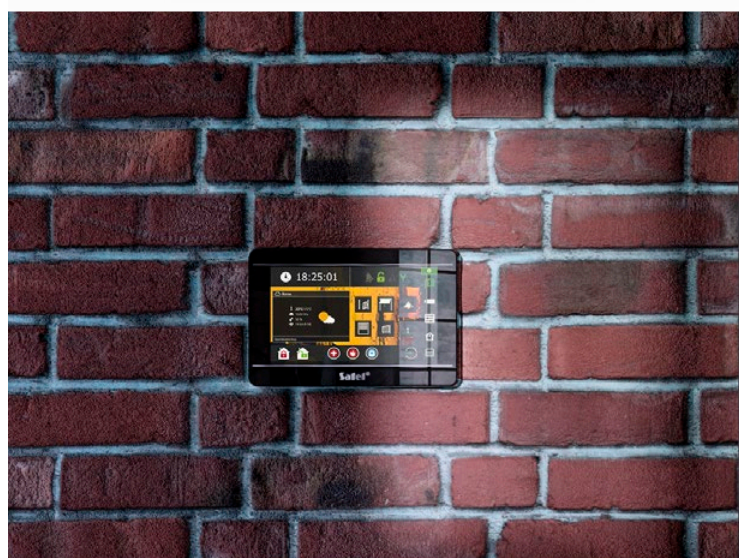

## INT-TSI

TASTIERA TOUCH

**Centro di controllo**  
per sicurezza e domotica

# Scopri INT-TSI

Le ampie possibilità offerte dai sistemi di sicurezza **INTEGRA** richiedono un dispositivo di comando altrettanto versatile. L'interfaccia utente intuitiva ed il design minimal accattivante rendono INT-TSI la scelta perfetta per la smart home.

## Design personalizzato

Con la sua forma semplice e moderna e grazie alle due versioni di colore, INT-TSI si adatta perfettamente a qualsiasi ambiente. L'interfaccia grafica altamente configurabile valorizza questo aspetto, uniformandosi a qualsiasi stile. Scegliendo lo sfondo, le icone oppure il tema grafico, è possibile personalizzare completamente la tastiera, rendendola unica ed estremamente intuitiva per ogni utente.

## Facile da usare

Con INT-TSI è sufficiente uno sguardo per avere il controllo completo della situazione. La tastiera dispone di una gran varietà di icone e testi per mostrare lo stato del sistema e altre informazioni utili. Il touchscreen capacitivo in vetro da 7 pollici garantisce la stessa esperienza d'uso di uno smartphone o di un tablet.