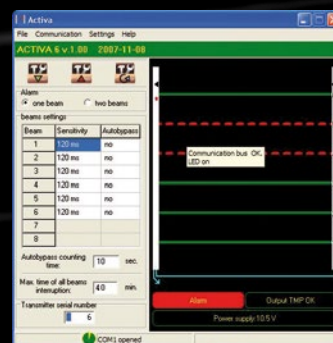

ACTIVA

actief infrarood stralen

EIGENSCHAPPEN

- encryptie en synchrone transmissie die overnemen van de zender voorkomt
- 20m binnen bereik (10m buiten)
- installatie in parallel of loodrecht op de muur
- optische en akoestische indicator om installatie te vergemakkelijken
- mogelijkheid voor buitenwerking
- gedetailleerde configuratie via PC
- sabotage beveiliging tegen openen en verwijderen van het oppervlak

APPLICATIES

- omtrek beveiliging
- deur en venster beveiliging
- onopvallende beveiliging van waardevolle collecties en kunststukken
- detecteert de toegewezen gebieden

SPECIFICATIES

Model	ACTIVA-2	ACTIVA-3	ACTIVA-4	ACTIVA-5	ACTIVA-6	ACTIVA-7	ACTIVA-8
Aantal stralen	2	3	4	5	6	7	8
Lengte (cm)	52	78	105	130	158	184	210
Nominale voeding spanning	12 V DC (±15%)						
Standby verbruik	55 mA	58 mA	60 mA	63 mA	65 mA	70 mA	75 mA
Maximaal verbruik	60 mA	63 mA	65 mA	68 mA	70 mA	75 mA	80 mA
Zendbereik golflengte	950 nm						
Binnen/Buiten bereik (m)	20/10						
Gewicht	0,432 kg	0,671 kg	0,896 kg	1,142 kg	1,366 kg	1,586 kg	1,818 kg
Werking temperatuurbereik	-25°C...+55°C