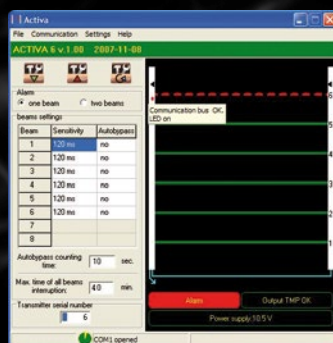

ACTIVA

actief infrarood stralen

EIGENSCHAPPEN

- encryptie en synchrone transmissie die overnemen van de zender voorkomt
- 20m binnen bereik (10m buiten)
- installatie in parallel of loodrecht op de muur
- optische en akoestische indicator om installatie te vergemakkelijken
- mogelijkheid voor buitenwerking
- gedetailleerde configuratie via PC
- sabotage beveiliging tegen openen en verwijderen van het oppervlak

APPLICATIES

- omtrek beveiliging
- deur en venster beveiliging
- onopvallende beveiliging van waardevolle collecties en kunststukken
- detecteert de toegewezen gebieden

SPECIFICATIES

Model	ACTIVA-2	ACTIVA-3	ACTIVA-4	ACTIVA-5	ACTIVA-6	ACTIVA-7	ACTIVA-8
Aantal stralen	2	3	4	5	6	7	8
Lengte (cm)	52	78	105	130	158	184	210
Nominale voeding spanning	12 V DC (±15%)						
Standby verbruik	55 mA	58 mA	60 mA	63 mA	65 mA	70 mA	75 mA
Maximaal verbruik	60 mA	63 mA	65 mA	68 mA	70 mA	75 mA	80 mA
Zendbereik golflengte	950 nm						
Binnen/Buiten bereik (m)	20/10						
Gewicht	0,432 kg	0,671 kg	0,896 kg	1,142 kg	1,366 kg	1,586 kg	1,818 kg
Werking temperatuurbereik	-25°C...+55°C