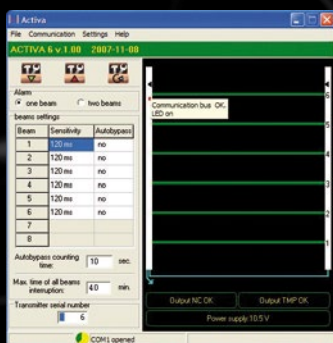

ACTIVA

actief infrarood stralen

EIGENSCHAPPEN

- encryptie en synchrone transmissie die overnemen van de zender voorkomt
- 20m binnen bereik (10m buiten)
- installatie in parallel of loodrecht op de muur
- optische en akoestische indicator om installatie te vergemakkelijken
- mogelijkheid voor buitenwerking
- gedetailleerde configuratie via PC
- sabotage beveiliging tegen openen en verwijderen van het oppervlak

APPLICATIES

- omtrek beveiliging
- deur en venster beveiliging
- onopvallende beveiliging van waardevolle collecties en kunststukken
- detecteert de toegewezen gebieden

SPECIFICATIES

Model	ACTIVA-2	ACTIVA-3	ACTIVA-4	ACTIVA-5	ACTIVA-6	ACTIVA-7	ACTIVA-8
Aantal stralen	2	3	4	5	6	7	8
Lengte (cm)	52	78	105	130	158	184	210
Nominale voeding spanning	12 V DC (±15%)						
Standby verbruik	55 mA	58 mA	60 mA	63 mA	65 mA	70 mA	75 mA
Maximaal verbruik	60 mA	63 mA	65 mA	68 mA	70 mA	75 mA	80 mA
Zendbereik golflengte	950 nm						
Binnen/Buiten bereik (m)	20/10						
Gewicht	0,432 kg	0,671 kg	0,896 kg	1,142 kg	1,366 kg	1,586 kg	1,818 kg
Werking temperatuurbereik	-25°C...+55°C