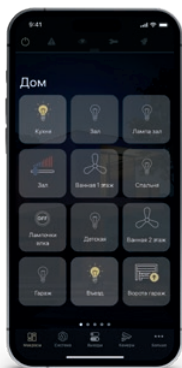

integra
CONTROL

Budowlanych 66, 80-298 Гданьск, Польша, тел. +48 58 320 94 00, факс + 48 58 320 94 01, e-mail: trade@satel.pl

Производитель оставляет за собой право вносить изменения в техническую спецификацию и описания изделий. Внешний вид изделий может отличаться от их вида, представленного на фотографиях. U-KNX-KK-RU0723