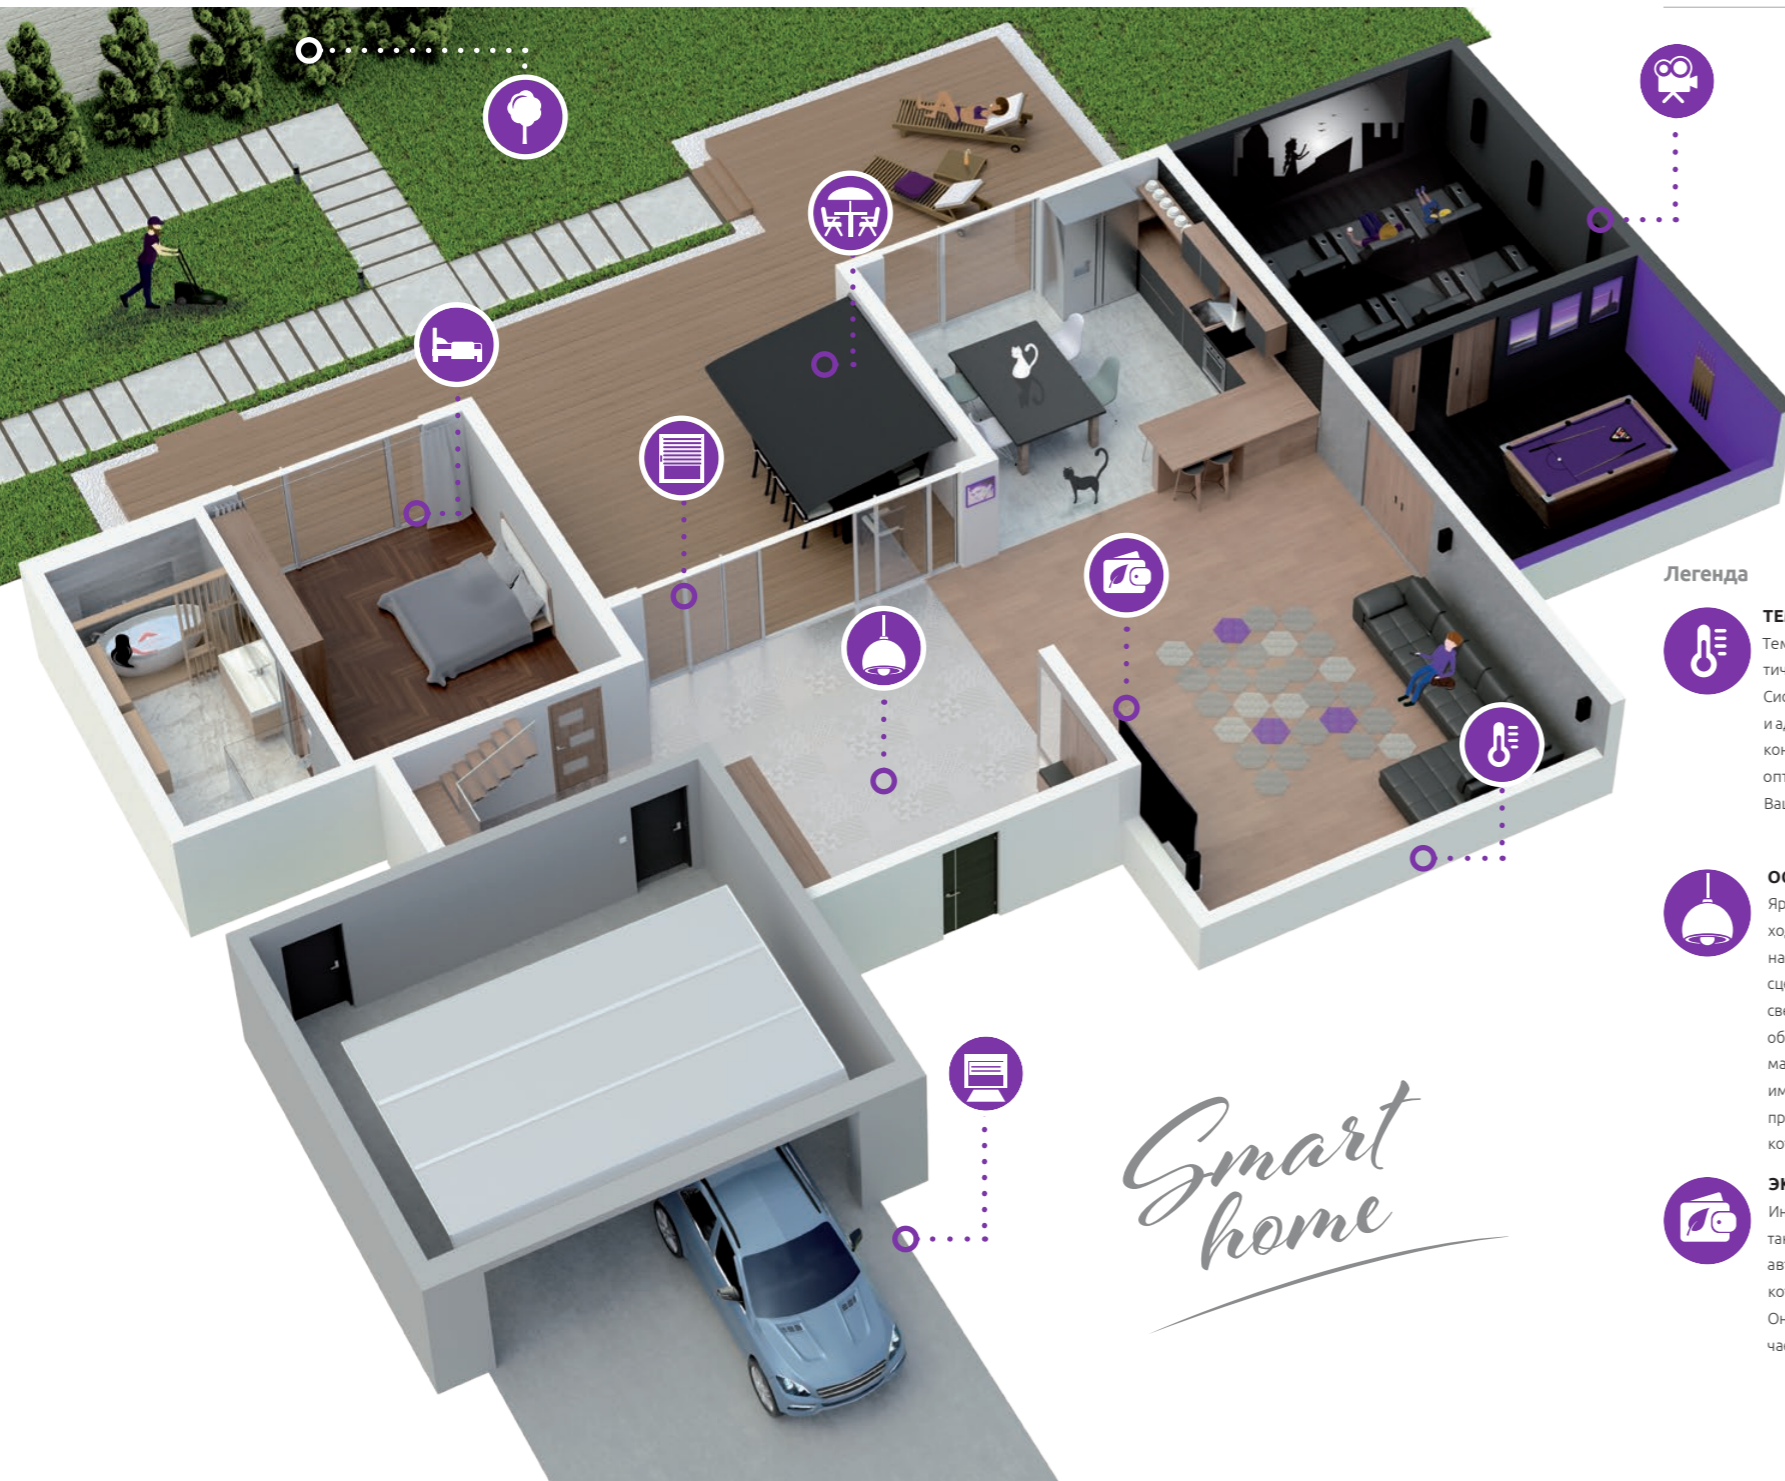

# Представьте себе...

...идеальный дом, благодаря которому каждый Ваш день станет особенным. Уже с утра дом приветствует Вас любимой музыкой и свежеприготовленным кофе, впуская при этом в спальню первые лучи солнца и свежее дуновение ветерка. А по вечерам дом безошибочно подстраивается под обстоятельства, планы и настроение. Он помощник, поддерживающий Вас во всех ежедневных действиях. Он ухаживает также за садом, чтобы всегда радовать Ваш взгляд.

...интеллектуальный дом, который прекрасно знает все Ваши потребности и может им соответствовать. Он знает, в том числе, какая температура больше всего нравится Вам зимой, а какая – летом. Он освещает с соответствующей яркостью каждое помещение, в которое Вы входите, а после выхода выключает лампы, поскольку... заботится также о Вашем кошельке!

...безопасный дом, который 24 часа заботится обо всем и защищает то, что для Вас ценнее всего – Ваших близких.

Smart home

## Система KNX – как это работает?

Пригласите в свою ежедневную жизнь современные решения, благодаря которым Вы получите намного больше, чем дополнительное время. С этого момента не нужно ни о чем беспокоиться – интеллектуальный дом автоматически выполнит каждое Ваше пожелание. Он заменит Вас в ежедневных обязанностях, предоставляя возможность получать удовольствие от времени, проведенного с самыми близкими. Функционал бесконечно широк. Ниже мы представляем несколько примеров, которые – надеемся – вдохновят Вас на создание своего идеального дома.