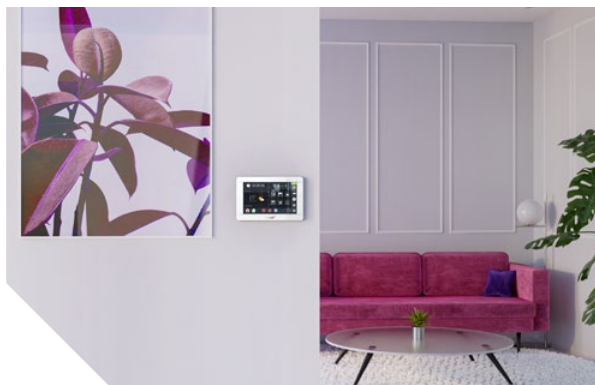

INT-TSI

КЛАВИАТУРА С СЕНСОРНЫМ ДИСПЛЕЕМ

Ваш домашний центр управления
системой безопасности и умным зданием