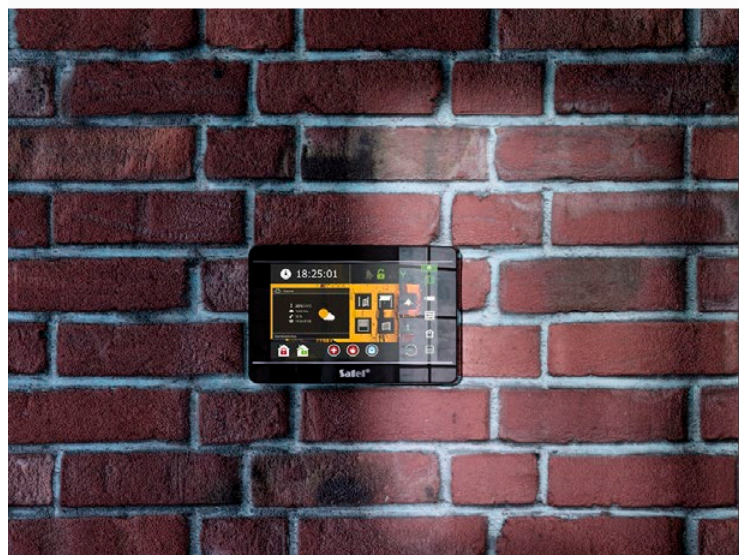

INT-TSI

КЛАВИАТУРА С СЕНСОРНЫМ ДИСПЛЕЕМ

Ваш домашний центр управления
системой безопасности и умным зданием

Познакомьтесь с INT-TSI

Расширенные возможности, которые предлагают продвинутые системы безопасности на основе ПКП **INTEGRA** и **INTEGRA Plus**, требуют управляющего устройства с таким же широким функционалом. Удобство управления, привлекательный и функциональный пользовательский интерфейс, а также оригинальный дизайн – основные преимущества клавиатуры INT-TSI.

Привлекательный дизайн и индивидуальная настройка

Простота формы и два цвета корпуса позволяют клавиатуре отлично вписываться в любой стиль помещения. Дополнительно можно персонализировать внешний вид экрана. Благодаря выбору фона, дизайна иконок или графических тем Ваша клавиатура будет неповторима.

Удобное управление

INT-TSI обеспечивает моментальный доступ к информации о состоянии системы, которая может отображаться в графическом или текстовом виде. Сенсорный стеклянный дисплей диагональю 7 дюймов обеспечивает удобную эксплуатацию – как в смартфонах и планшетах.

Виджет «Домофон»

Клавиатура при совместной работе с дверными станциями, поддерживающими протокол SIP, предлагает функцию видеодомофона.

Когда кто-то позвонит в дверь/калитку/ворота, используя дверную станцию, на клавиатуре INT-TSI отобразится изображение с камеры.