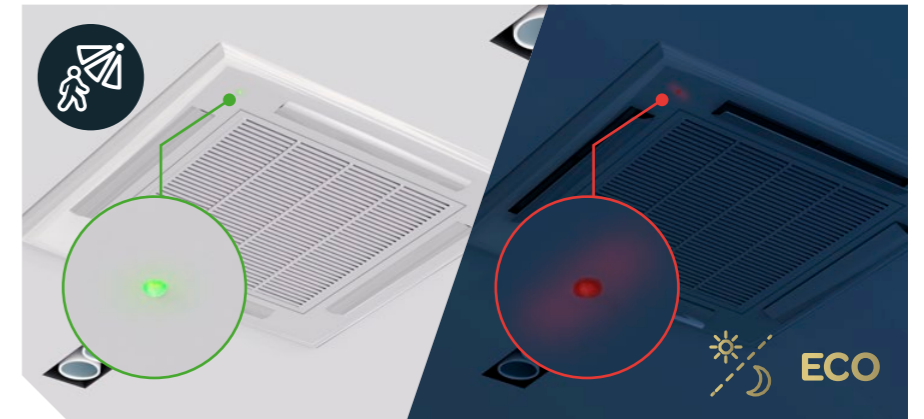

Идеальная температура

- система может управлять работой отопления / кондиционирования, удерживать температуру в помещениях на заданном уровне и адаптировать ее, например, ко времени суток
- после того как система охранной сигнализации поставлена на охрану, и все покинут охраняемый объект, кондиционер и отопление могут перейти в экономный режим
- температура в помещениях может изменяться в заданное время (по таймерам), например, перед возвращением жильцов домой
- открытие окна может вызывать отключение отопления / кондиционера в данном помещении, чтобы избежать напрасной траты энергии
- если температура превысит заданный уровень (например, слишком снизится или повысится), указанные лица могут быть уведомлены о создавшейся ситуации