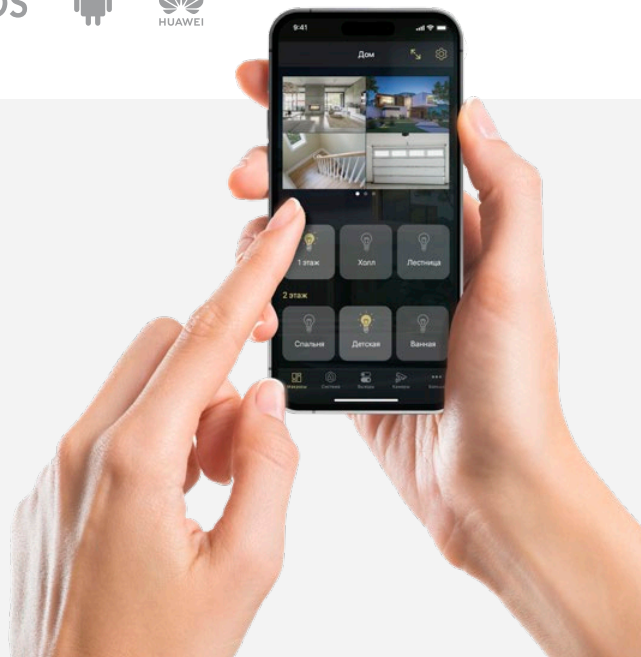

Переверните страницу и познакомьтесь
с примерами применения ПКП INTEGRA в «умном здании».